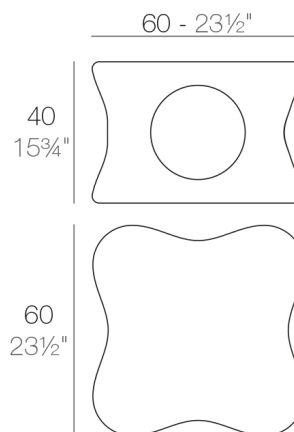

View online: <https://www.vondom.com/fr/produits/51003>

Caractéristiques

Description

Fabriqué de résine de polyéthylène par rotation moulé à double paroi. 100% Recyclable. Apte pour intérieur et extérieur. Disponible en différentes finitions.

Poids

9.5 Kg

PAL Mesa Baja
PAL Low Table

FINI

BASIC

Ref. 51003

Résine de polyéthylène finition mat.

	GLACIER
	BLANC
	NOIR
	BRONZE
	ACIER
	ANTHRACITE
	ROUG
	PISTACHE
	ORANGE
	KHAKI
	NAVY
	PLUM
	TAUPE
	ECRU