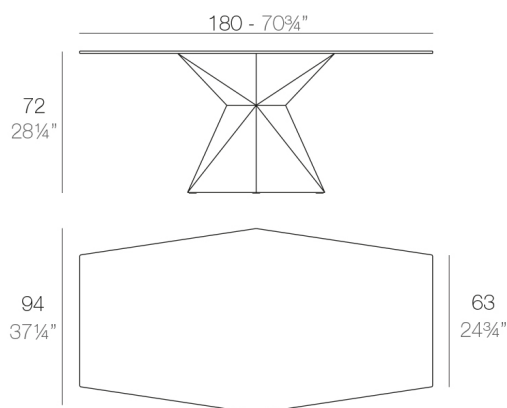

VERTEX TABLE

By Karim Rashid

VERTEX est un set de table et chaises avec des plans triangulaires qui s'associent à fin de créer des formes confortables adéquates pour salles à manger ou salles de réunion, salles de réception ou lecture et d'autres nécessités détendues. VERTEX semble comme étant ciselée d'un unique block de matériel et ce qui reste est structurel et cependant beau. La collection VERTEX fut crée pour intégrer une pièce plus conceptuelle et architecturale à notre espace, pour lui donner une touche plus sophistiquée.
View online: <https://www.vondom.com/fr/produits/51008>

Caractéristiques

Description

Fabriquée de résine de polyéthylène par rotation moulé à double paroi. 100% Recyclable. Apte pour intérieur et extérieur. Disponible en différentes finitions. Plateaux HPL .

Poids

62.98 Kg

VERTEX Mesa 180
VERTEX Table 70 3/4"

FINI

BASIC

Ref. 51008

Résine de polyéthylène finition mat.

GLACIER
BLANC
NOIR
BRONZE
ACIER
ANTHRACITE
ROUG
PISTACHE
ORANGE
KHAKI
NAVY
PLUM
TAUPE
ECRU