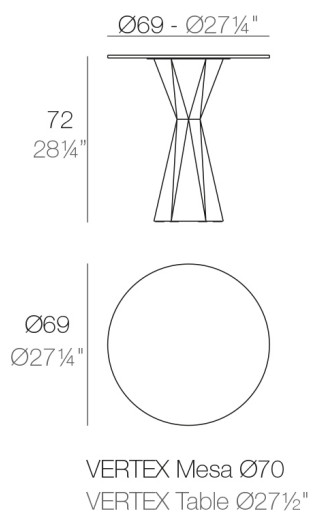

VERTEX TABLE 70x70 HPL

By Karim Rashid

VERTEX est un set de table et chaises avec des plans triangulaires qui s'associent à fin de créer des formes confortables adéquates pour salles à manger ou salles de réunion, salles de réception ou lecture et d'autres nécessités détendues. VERTEX semble comme étant ciselée d'un unique block de matériel et ce qui reste est structurel et cependant beau. La collection VERTEX fut crée pour intégrer une pièce plus conceptuelle et architecturale à notre espace, pour lui donner une touche plus sophistiquée.
View online: <https://www.vondom.com/fr/produits/51009C>

Caractéristiques

Description

51.56 Kg

FINI

BASIC

Ref. 51009C

Résine de polyéthylène finition mat.

- CLEAR
- BLANC
- NOIR
- BRONZE
- ACIER
- ANTHRACITE
- CHAMPANY
- ROUG
- PISTACHE
- ORANGE
- KHAKI
- NAVY
- PLUM
- TAUPE