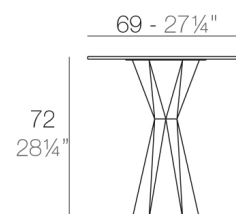

# VERTEX TABLE 70x70 HPL

By Karim Rashid

VERTEX est un set de table et chaises avec des plans triangulaires qui s'associent à fin de créer des formes confortables adéquates pour salles à manger ou salles de réunion, salles de réception ou lecture et d'autres nécessités détendues. VERTEX semble comme étant ciselée d'un unique block de matériel et ce qui reste est structurel et cependant beau. La collection VERTEX fut crée pour intégrer une pièce plus conceptuelle et architecturale à notre espace, pour lui donner une touche plus sophistiquée.  
View online: <https://www.vondom.com/fr/produits/51009C>

### Description

51.56 Kg

VERTEX Mesa 70x70  
VERTEX Table 27½"x27½"