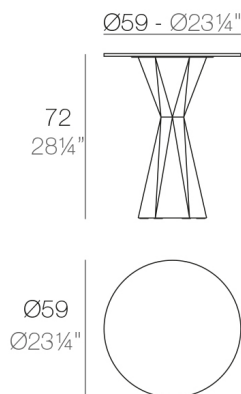

VERTEX TABLE 60x60 HPL

By Karim Rashid

VERTEX est un set de table et chaises avec des plans triangulaires qui s'associent à fin de créer des formes confortables adéquates pour salles à manger ou salles de réunion, salles de réception ou lecture et d'autres nécessités détendues. VERTEX semble comme étant ciselée d'un unique block de matériel et ce qui reste est structurel et cependant beau. La collection VERTEX fut crée pour intégrer une pièce plus conceptuelle et architecturale à notre espace, pour lui donner une touche plus sophistiquée.
View online: <https://www.vondom.com/fr/produits/51010C>

Caractéristiques

Description

23.81 Kg

VERTEX Mesa Ø60
VERTEX Table Ø23½"

FINI

BASIC

Ref. 51010C

Résine de polyéthylène finition mat.