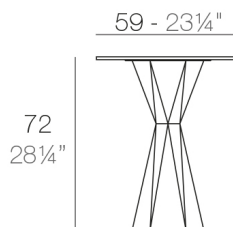

# VERTEX TABLE 60x60 HPL

By Karim Rashid

VERTEX est un set de table et chaises avec des plans triangulaires qui s'associent à fin de créer des formes confortables adéquates pour salles à manger ou salles de réunion, salles de réception ou lecture et d'autres nécessités détendues. VERTEX semble comme étant ciselée d'un unique block de matériel et ce qui reste est structurel et cependant beau. La collection VERTEX fut crée pour intégrer une pièce plus conceptuelle et architecturale à notre espace, pour lui donner une touche plus sophistiquée.  
View online: <https://www.vondom.com/fr/produits/51010C>

### Description

23.81 Kg

VERTEX Mesa 60x60  
VERTEX Table 23½"x23½"