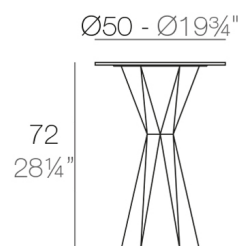

VERTEX TABLE 50x50 HPL

By Karim Rashid

VERTEX est un set de table et chaises avec des plans triangulaires qui s'associent à fin de créer des formes confortables adéquates pour salles à manger ou salles de réunion, salles de réception ou lecture et d'autres nécessités détendues. VERTEX semble comme étant ciselée d'un unique block de matériel et ce qui reste est structurel et cependant beau. La collection VERTEX fut crée pour intégrer une pièce plus conceptuelle et architecturale à notre espace, pour lui donner une touche plus sophistiquée.
View online: <https://www.vondom.com/fr/produits/51017C>

Caractéristiques

Description

Fabriqué de résine de polyéthylène par rotation moulé à double paroi. 100% Recyclable. Apte pour intérieur et extérieur. Disponible en différentes finitions. Plateaux HPL

Poids

21.41 Kg

VERTEX Mesa Ø50
VERTEX Table Ø19 3/4"

FINI

BASIC

Ref. 51017C

Résine de polyéthylène finition mat.

- CLEAR
- BLANC
- NOIR
- BRONZE
- ACIER
- ANTHRACITE
- CHAMPANY
- ROUG
- PISTACHE
- ORANGE
- KHAKI
- NAVY
- PLUM
- TAUPE