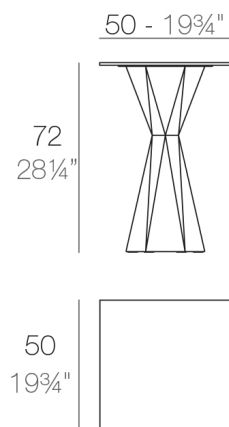

VERTEX TABLE 50x50 HPL

By Karim Rashid

VERTEX est un set de table et chaises avec des plans triangulaires qui s'associent à fin de créer des formes confortables adéquates pour salles à manger ou salles de réunion, salles de réception ou lecture et d'autres nécessités détendues. VERTEX semble comme étant ciselée d'un unique block de matériel et ce qui reste est structural et cependant beau. La collection VERTEX fut crée pour intégrer une pièce plus conceptuelle et architecturale à notre espace, pour lui donner une touche plus sophistiquée.
View online: <https://www.vondom.com/fr/produits/51017C>

Caractéristiques

Description

21.41 Kg

VERTEX Mesa 50x50
VERTEX Table 19 $\frac{3}{4}$ "x19 $\frac{3}{4}$ "

FINI

BASIC

Ref. 51017C

Résine de polyéthylène finition mat.