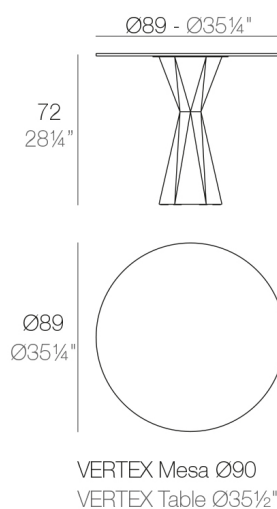

VERTEX TABLE 90x90 HPL

By Karim Rashid

VERTEX est un set de table et chaises avec des plans triangulaires qui s'associent à fin de créer des formes confortables adéquates pour salles à manger ou salles de réunion, salles de réception ou lecture et d'autres nécessités détendues. VERTEX semble comme étant ciselée d'un unique block de matériel et ce qui reste est structurel et cependant beau. La collection VERTEX fut crée pour intégrer une pièce plus conceptuelle et architecturale à notre espace, pour lui donner une touche plus sophistiquée.
View online: <https://www.vondom.com/fr/produits/51018C>

Caractéristiques

Description

54.19 Kg

FINI

BASIC

Ref. 51018C

Résine de polyéthylène finition mat.

- CLEAR
- BLANC
- NOIR
- BRONZE
- ACIER
- ANTHRACITE
- CHAMPANY
- ROUG
- PISTACHE
- ORANGE
- KHAKI
- NAVY
- TAUPE
- PLUM