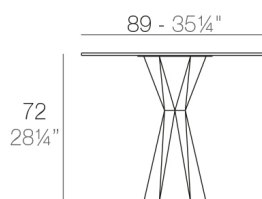

VERTEX TABLE 90x90 HPL

By Karim Rashid

VERTEX est un set de table et chaises avec des plans triangulaires qui s'associent à fin de créer des formes confortables adéquates pour salles à manger ou salles de réunion, salles de réception ou lecture et d'autres nécessités détendues. VERTEX semble comme étant ciselée d'un unique block de matériel et ce qui reste est structurel et cependant beau. La collection VERTEX fut crée pour intégrer une pièce plus conceptuelle et architecturale à notre espace, pour lui donner une touche plus sophistiquée.
View online: <https://www.vondom.com/fr/produits/51018C>

Caractéristiques

Description

54.19 Kg

VERTEX Mesa 90x90
VERTEX Table 35 1/2"x35 1/2"

FINI

BASIC

Ref. 51018C

Résine de polyéthylène finition mat.