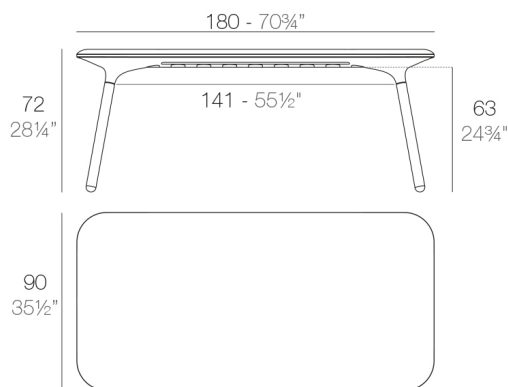

#### Description

22.63 Kg

PAL Mesa 180x90  
PAL Table 70<sup>3</sup>/<sub>4</sub>"x35<sup>1</sup>/<sub>2</sub>"