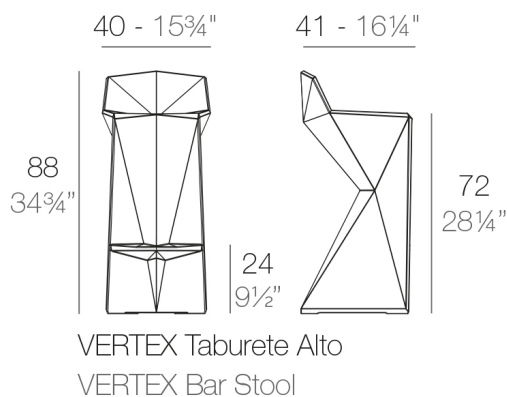

VERTEX TABOURET HAUT

By Karim Rashid

VERTEX est un set de table et chaises avec des plans triangulaires qui s'associent à fin de créer des formes confortables adéquates pour salles à manger ou salles de réunion, salles de réception ou lecture et d'autres nécessités détendues. VERTEX semble comme étant ciselée d'un unique block de matériel et ce qui reste est structurel et cependant beau. La collection VERTEX fut crée pour intégrer une pièce plus conceptuelle et architecturale à notre espace, pour lui donner une touche plus sophistiquée.
View online: <https://www.vondom.com/fr/produits/51030>

Caractéristiques

Description

Fabriqué de résine de polyéthylène par rotation moulé à double paroi. 100% Recyclable. Apte pour intérieur et extérieur. Disponible en différentes finitions.

Poids

5.51 Kg

FINI