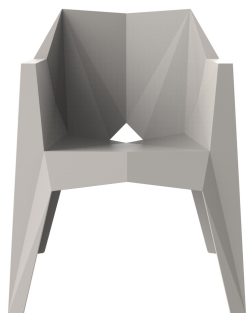

VOXEL FAUTEUIL

By Karim Rashid

La chaise Voxel est une pièce architecturale conceptuelle parfaite pour tout type d'espace. Elle est inspirée d'une pièce précédente de Vondom, la chaise Vertex. La chaise Voxel possède une forme structurelle unique, anguleuse et à facettes, ce qui est possible grâce au déploiement du moulage par injection à la place du rotomoulage. Le poids est distribué uniformément grâce à sa forme intelligente. Son corps léger la rend facile à transporter et à stocker. La chaise est emboîtable, permettant un gain d'espace lors du stockage. Elle complète toute sorte d'environnement, et peut être utilisée aussi bien dans la salle à manger que dans les salles de réunion, lors de banquets, en salle de conférence, ou dans un espace extérieur, majestueux et sophistiqué. Cette chaise atteint un bel équilibre entre forme et fonction.

La chaise Voxel possède une simplicité structurelle et esthétique qui la rend comparable à une œuvre d'art. Elle donne vie à l'espace en lui conférant sophistication et ingéniosité, tout en s'adaptant à sa fonction. La capacité d'emboîtement ajoute un niveau de commodité et d'innovation au design. Cette chaise est un bon exemple de design démocratique ; une esthétique haut de gamme tout en restant accessible, et un bel équilibre entre forme et fonction.

View online: <https://www.vondom.com/fr/produits/51031>

Caractéristiques

Description

Fabriquée à partir de polypropylène par injection et renforcée de fibre de verre. Empilables. Disponible dans diverses couleurs. Apte pour une utilisation intérieure et extérieure.