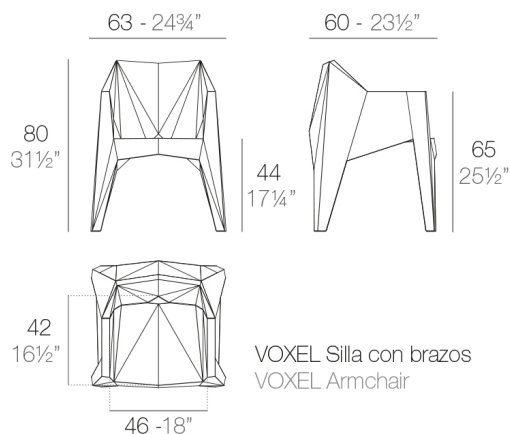

FINI

BASIC PP

Ref. 51031

Disponible en plusieurs couleurs

- NAVY
- BLANC
- NOIR
- ROUG
- ECRU

LACQUERED COLOR INJECTION PP

Ref. 51031F

-