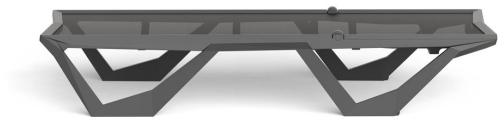

# VOXEL CHAISE LONGUE

By Karim Rashid

La chaise Voxel est une pièce architecturale conceptuelle parfaite pour tout type d'espace. Elle est inspirée d'une pièce précédente de Vondom, la chaise Vertex. La chaise Voxel possède une forme structurelle unique, anguleuse et à facettes, ce qui est possible grâce au déploiement du moulage par injection à la place du rotomoulage. Le poids est distribué uniformément grâce à sa forme intelligente. Son corps léger la rend facile à transporter et à stocker. La chaise est emboîtable, permettant un gain d'espace lors du stockage. Elle complète toute sorte d'environnement, et peut être utilisée aussi bien dans la salle à manger que dans les salles de réunion, lors de banquets, en salle de conférence, ou dans un espace extérieur, majestueux et sophistiqué. Cette chaise atteint un bel équilibre entre forme et fonction.

La chaise Voxel possède une simplicité structurelle et esthétique qui la rend comparable à une œuvre d'art. Elle donne vie à l'espace en lui conférant sophistication et ingéniosité, tout en s'adaptant à sa fonction. La capacité d'emboîtement ajoute un niveau de commodité et d'innovation au design. Cette chaise est un bon exemple de design démocratique ; une esthétique haut de gamme tout en restant accessible, et un bel équilibre entre forme et fonction.