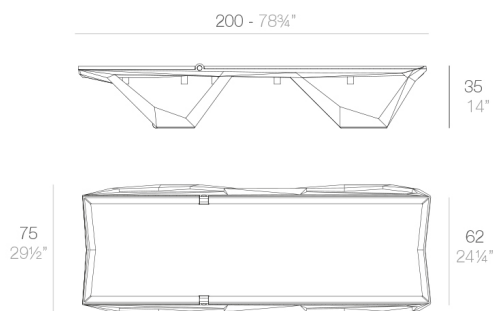

VOXEL Tumbona
VOXEL Sun Lounger

FINI

BASIC PP

Ref. 51035

Disponible en plusieurs couleurs

- ☐ BLANC
- ☐ GRIS
- ☐ ECRU