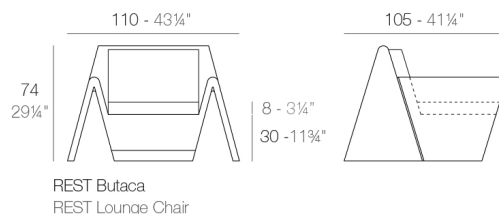

FINI

BASIC

Ref. 53001

Résine de polyéthylène finition mat.

- ☐ GLACIER
- ☐ BLANC
- ☐ NOIR
- ☐ BRONZE
- ☐ ACIER
- ☐ ANTHRACITE
- ☐ ROUG
- ☐ PISTACHE
- ☐ ORANGE
- ☐ KHAKI
- ☐ NAVY
- ☐ TAUPE