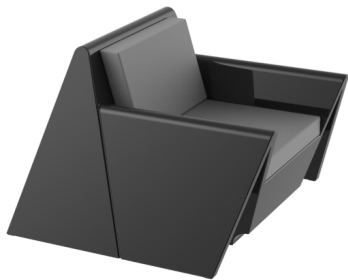

REST FAUTEUIL

By A-cero

Inspiré par l'origami, l'art japonais du pliage du papier, et de la devise «Moins, c'est plus», l'ensemble se compose d'un fauteuil, un canapé et une table avec de la structure modulaire qui vous permet de les adapter librement aux nécessités individuelles de chaque espace. Le procédé de fabrication utilisé est le moulage rotatif, un processus technique qui garantit la qualité maximale du produit final en prenant soin même des plus petits détails.

REST reflète l'esprit de ses créateurs, toujours loyaux à l'élégance, la beauté et l'exclusivité, ainsi qu'à l'ajustement des clients. Une nouvelle collection est née des formes bien définies et géométriques, et pourtant élégantes et légères, en assurant du confort maximal pour ses usagers. La collection s'ajuste parfaitement avec une architecture innovatrice, grâce à son dessin contemporain, un principe caractéristique du studio A-cero.

View online: <https://www.vondom.com/fr/produits/53001>

Caractéristiques

Description

Fabriqué de résine de polyéthylène par rotation moulé à double paroi. 100% Recyclable. Apte pour intérieur et extérieur. Disponible en différentes finitions.

Poids

30.07 Kg

Includes

CREVIN Tissu de tapisserie avec apparence naturel. Apte pour intérieur et extérieur. Facile de nettoyer les taches et la moisissure

NAUTIC tissu nautique approprié pour l'intérieure et l'extérieur.