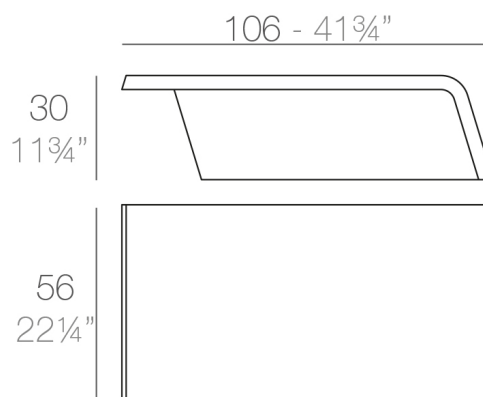

REST TABLE BASSE 160x56x30

By A-cero

Inspiré par l'origami, l'art japonais du pliage du papier, et de la devise «Moins, c'est plus», l'ensemble se compose d'un fauteuil, un canapé et une table avec de la structure modulaire qui vous permet de les adapter librement aux nécessités individuelles de chaque espace. Le procédé de fabrication utilisé est le moulage rotatif, un processus technique qui garantit la qualité maximale du produit final en prenant soin même des plus petits détails.

View online: <https://www.vondom.com/fr/produits/53007>

Caractéristiques

Description

Fabriqué de résine de polyéthylène par rotation moulé à double paroi. 100% Recyclable. Apte pour intérieur et extérieur. Disponible en différentes finitions.

Poids

12.5 Kg

REST Mesa Baja
REST Low Table

FINI

BASIC

Ref. 53007

Résine de polyéthylène finition mat.

<input type="checkbox"/>	GLACIER
<input type="checkbox"/>	BLANC
<input type="checkbox"/>	NOIR
<input type="checkbox"/>	BRONZE
<input type="checkbox"/>	ACIER
<input type="checkbox"/>	ANTHRACITE
<input type="checkbox"/>	ROUG
<input type="checkbox"/>	PISTACHE
<input type="checkbox"/>	ORANGE
<input type="checkbox"/>	KHAKI
<input type="checkbox"/>	NAVY
<input type="checkbox"/>	TAUPE
<input type="checkbox"/>	PLUM
<input type="checkbox"/>	ECRU