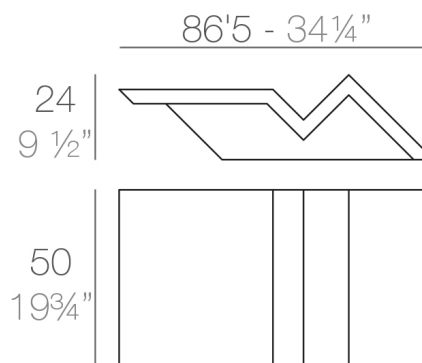

Poids

7 Kg

REST Mesa Tumbona
REST Sun Chaise Table

FINI

BASIC

Ref. 53009

Résine de polyéthylène finition mat.

<input type="checkbox"/>	GLACIER
<input type="checkbox"/>	BLANC
<input type="checkbox"/>	NOIR
<input type="checkbox"/>	BRONZE
<input type="checkbox"/>	ACIER
<input type="checkbox"/>	ANTHRACITE
<input type="checkbox"/>	ROUG
<input type="checkbox"/>	PISTACHE
<input type="checkbox"/>	ORANGE
<input type="checkbox"/>	KHAKI
<input type="checkbox"/>	NAVY
<input type="checkbox"/>	PLUM
<input type="checkbox"/>	TAUPE