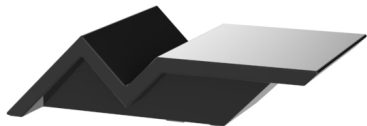

REST TABLE COMPLÉMENT CHAISE LONGUE 87x50x24

By A-cero

Inspiré par l'origami, l'art japonais du pliage du papier, et de la devise « Moins, c'est plus », l'ensemble se compose d'un fauteuil, un canapé et une table avec de la structure modulaire qui vous permet de les adapter librement aux nécessités individuelles de chaque espace. Le procédé de fabrication utilisé est le moulage rotatif, un processus technique qui garantit la qualité maximale du produit final en prenant soin même des plus petits détails.

View online: <https://www.vondom.com/fr/produits/53009>

Caractéristiques

Description

Fabriqué de résine de polyéthylène par rotation moulé à double paroi. 100% Recyclable. Apte pour intérieur et extérieur. Disponible en différentes finitions.

Poids

7 Kg

REST Mesa Tumbona
REST Sun Chaise Table

FINI

BASIC

Ref. 53009

Résine de polyéthylène finition mat.

<input type="checkbox"/>	GLACIER
<input type="checkbox"/>	BLANC
<input type="checkbox"/>	NOIR
<input type="checkbox"/>	BRONZE
<input type="checkbox"/>	ACIER
<input type="checkbox"/>	ANTHRACITE
<input type="checkbox"/>	ROUG
<input type="checkbox"/>	PISTACHE
<input type="checkbox"/>	ORANGE
<input type="checkbox"/>	KHAKI
<input type="checkbox"/>	NAVY
<input type="checkbox"/>	PLUM
<input type="checkbox"/>	TAUPE