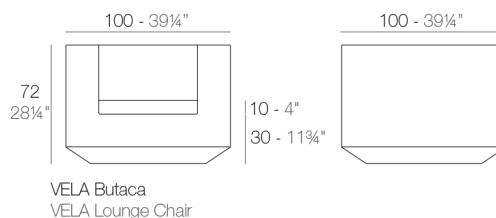

FINI

BASIC

Ref. 54023

Résine de polyéthylène finition mat.

☐	GLACIER
☐	BLANC
☐	NOIR
☐	BRONZE
☐	ACIER
☐	ANTHRACITE
☐	ROUG
☐	PISTACHE
☐	ORANGE
☐	KHAKI
☐	NAVY
☐	PLUM
☐	TAUPE
☐	ECRU