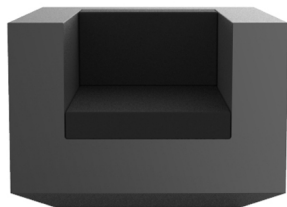

VELA FAUTEUIL SALON

By Ramon Esteve

Ce large mobilier pour extérieur et collection de pots de fleur vise à offrir le confort et la qualité du mobilier pour intérieur sans perdre ses qualités originelles. VELA est un système intégré avec une géométrie élémentaire et prismatique qui base sa singularité sur la balance de ses proportions. Les éléments peuvent se combiner entre eux pour les intégrer à tout espace. Ses volumes précis créent l'illusion de flotter quelques centimètres sur le sol et quand illuminés, ils se transforment en des architectures flottantes.

View online: <https://www.vondom.com/fr/produits/54023>

Caractéristiques

Description

32.58 Kg

Includes

CREVIN Tissu de tapisserie avec apparence naturel. Apte pour intérieur et extérieur. Facile de nettoyer les taches et la moisissure

GLAD Tissu en polypropylène à la texture agréable adapté à une utilisation en intérieur et extérieur.

NAUTIC tissu nautique approprié pour l'intérieure et l'extérieur.

SILVERTEX Tissu en vinyle approprié pour intérieur et extérieur . Option spéciale pour les coussins.