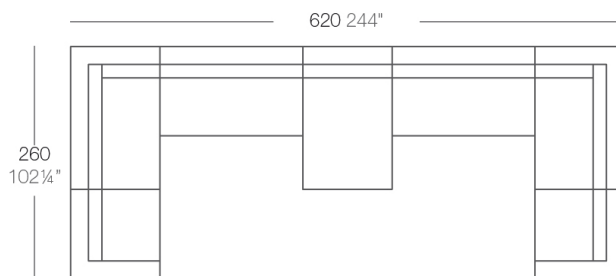

1 x 54026 Módulo Central Sectional Sofa Armless
1 x 54077 Módulo Izquierdo Sectional Sofa Left
1 x 54078 Módulo Derecho Sectional Sofa Right

1 x 54028 M. Central Chaiselongue Sec. Sofa Armless Chaiselongue
1 x 54079 M. Izquierdo Chaiselongue Sectional Sofa Left Chaiselongue
1 x 54080 M. Derecho Chaiselongue Sectional Sofa Right Chaiselongue
2 x 54027 Módulo Central XL Sectional Sofa XL Armless
1 x 54077 Módulo Izquierdo Sectional Sofa Left
1 x 54078 Módulo Derecho Sectional Sofa Right

FINI

BASIC

Ref. 54030

Résine de polyéthylène finition mat.

GLACIER
BLANC
NOIR
BRONZE
ACIER
ANTHRACITE
ROUG
PISTACHE
ORANGE
KHAKI
NAVY
TAUPE
PLUM
ECRU
BEIGE

LAQUÉ

Ref. 54030F

Résine de polyéthylène avec une finition laqué brillant.

BLANC
NOIR
BRONZE
ACIER
ANTHRACITE
ROUG
PISTACHE
ORANGE
KHAKI
NAVY
TAUPE