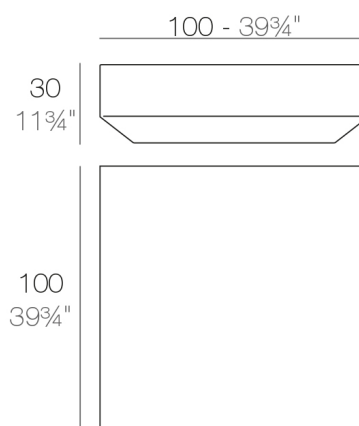

VELA TABLE BASSE 100×100

By Ramon Esteve

Ce large mobilier pour extérieur et collection de pots de fleur vise à offrir le confort et la qualité du mobilier pour intérieur sans perdre ses qualités originelles. VELA est un système intégré avec une géométrie élémentaire et prismatique qui base sa singularité sur la balance de ses proportions. Les éléments peuvent se combiner entre eux pour les intégrer à tout espace. Ses volumes précis créent l'illusion de flotter quelques centimètres sur le sol et quand illuminés, ils se transforment en des architectures flottantes.

View online: <https://www.vondom.com/fr/produits/54030>

Caractéristiques

Description

15 Kg

VELA Mesa Baja 100 x 100
VELA Low Table 39³/₄" x 39³/₄"

Combinations

- 1 x 54027 Módulo Central XL Sectional Sofa XL Armless
- 1 x 54024 Módulo Izquierdo XL Sectional Sofa XL Left
- 1 x 54025 Módulo Derecho XL Sectional Sofa XL Right