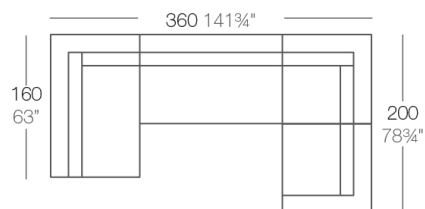

View online: <https://www.vondom.com/fr/produits/54030>

Caractéristiques

Description

15 Kg

VELA Mesa Baja 100 x 100
VELA Low Table 39³/₄" x 39³/₄"

Combinations

- 1 x 54027 Módulo Central XL Sectional Sofa XL Armless
- 1 x 54024 Módulo Izquierdo XL Sectional Sofa XL Left
- 1 x 54025 Módulo Derecho XL Sectional Sofa XL Right

- 4 x 54026 Módulo Central Sectional Sofa Armless
- 1 x 54029 Módulo Esquina Sectional Sofa Corner
- 1 x 54077 Módulo Izquierdo Sectional Sofa Left
- 1 x 54078 Módulo Derecho Sectional Sofa Right

- 1 x 54028 M. Central Chaiselongue Sec. Sofa Armless Chaiselongue
- 1 x 54079 M. Izquierdo Chaiselongue Sectional Sofa Left Chaiselongue
- 1 x 54080 M. Derecho Chaiselongue Sectional Sofa Right Chaiselongue