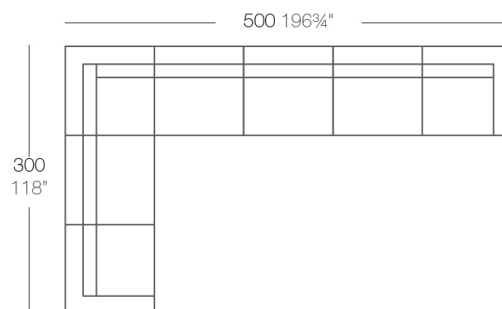

VELA TABLE BASSE 100×100

By Ramon Esteve

Ce large mobilier pour extérieur et collection de pots de fleur vise à offrir le confort et la qualité du mobilier pour intérieur sans perdre ses qualités originelles. VELA est un système intégré avec une géométrie élémentaire et prismatique qui base sa singularité sur la balance de ses proportions. Les éléments peuvent se combiner entre eux pour les intégrer à tout espace. Ses volumes précis créent l'illusion de flotter quelques centimètres sur le sol et quand illuminés, ils se transforment en des architectures flottantes.

View online: <https://www.vondom.com/fr/produits/54030>

Caractéristiques

Description

15 Kg

VELA Mesa Baja 100 x 100
VELA Low Table 39³/₄" x 39³/₄"

Combinations

- 1 x 54027 Módulo Central XL Sectional Sofa XL Armless
- 1 x 54024 Módulo Izquierdo XL Sectional Sofa XL Left
- 1 x 54025 Módulo Derecho XL Sectional Sofa XL Right