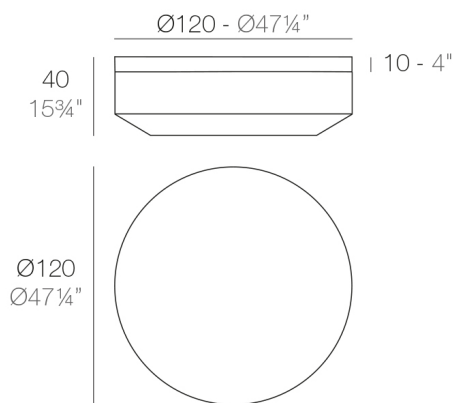

VELA Redondo Puff-Chaise Longue
VELA Round Ottoman-Chaise Longue

FINI

BASIC

Ref. 54033

Résine de polyéthylène finition mat.

GLACIER
BLANC
NOIR
BRONZE
ACIER
ANTHRACITE
ROUG
PISTACHE
ORANGE
KHAKI
NAVY
TAUPE
PLUM
ECRU