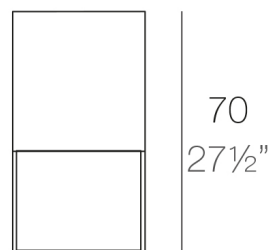

# VELA LAMPE CUBE 40x40x70

By Ramon Esteve

Ce large mobilier pour extérieur et collection de pots de fleur vise à offrir le confort et la qualité du mobilier pour intérieur sans perdre ses qualités originelles. VELA est un système intégré avec une géométrie élémentaire et prismatique qui base sa singularité sur la balance de ses proportions. Les éléments peuvent se combiner entre eux pour les intégrer à tout espace. Ses volumes précis créent l'illusion de flotter quelques centimètres sur le sol et quand illuminés, ils se transforment en des architectures flottantes.

### Description

6 Kg

40x40

15<sup>3</sup>/<sub>4</sub>" x 15<sup>3</sup>/<sub>4</sub>"

VELA Lámpara Cubo 70

VELA Lamp Cube 70