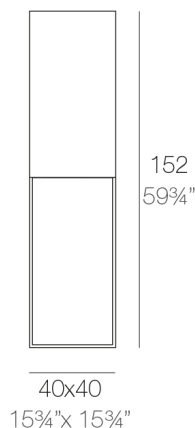

# VELA LAMPE CUBE HAUT 40x40x152

By Ramon Esteve

Ce large mobilier pour extérieur et collection de pots de fleur vise à offrir le confort et la qualité du mobilier pour intérieur sans perdre ses qualités originelles. VELA est un système intégré avec une géométrie élémentaire et prismatique qui base sa singularité sur la balance de ses proportions. Les éléments peuvent se combiner entre eux pour les intégrer à tout espace. Ses volumes précis créent l'illusion de flotter quelques centimètres sur le sol et quand illuminés, ils se transforment en des architectures flottantes.

### Poids

10.5 Kg

VELA Lámpara Cubo Alto 152  
VELA Lamp High Cube 152