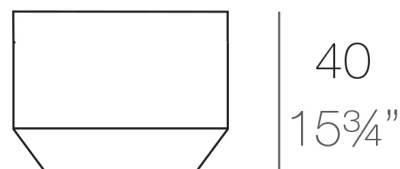

Poids

5.69 Kg

40x40

15³/₄" x 15³/₄"

VELA Lámpara Chill
VELA Lamp Chill

LUMIÈRE

LUMIÈRE

Ref. 54072W