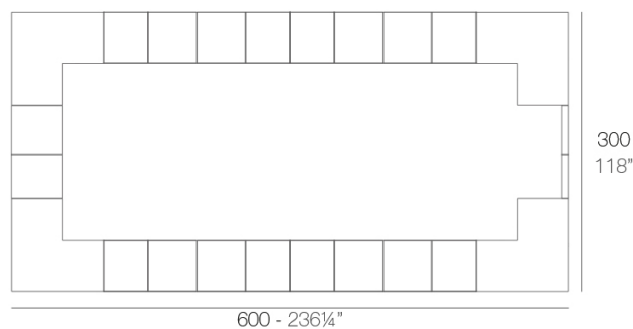

View online: <https://www.vondom.com/fr/produits/54082>

Caractéristiques

Description

65.2 Kg

Combinations

- 2 x 54082** Barra - Double counter
- 1 x 54081** Barra 100 - Single counter
- 4 x 54083** Barra esquina - Corner counter
- 1 x 54084** Puerta barra (con bisagra) - Counter door (with hinge)