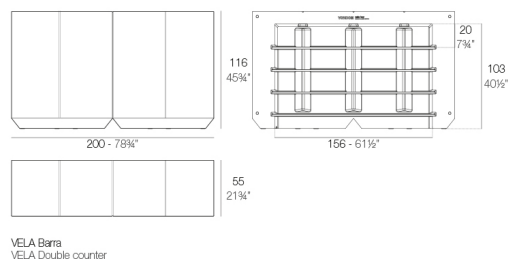

View online: <https://www.vondom.com/fr/produits/54082>

Caractéristiques

Description

65.2 Kg

Combinations

- 2 x 54082** Barra - Double counter
- 1 x 54081** Barra 100 - Single counter
- 4 x 54083** Barra esquina - Corner counter
- 1 x 54084** Puerta barra (con bisagra) - Counter door (with hinge)