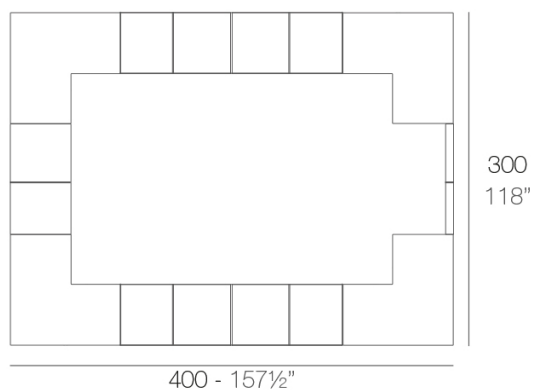

View online: <https://www.vondom.com/fr/produits/54082>

Caractéristiques

Description

65.2 Kg

Combinations

- 2 x 54082** Barra - Double counter
- 1 x 54081** Barra 100 - Single counter
- 4 x 54083** Barra esquina - Corner counter
- 1 x 54084** Puerta barra (con bisagra) - Counter door (with hinge)