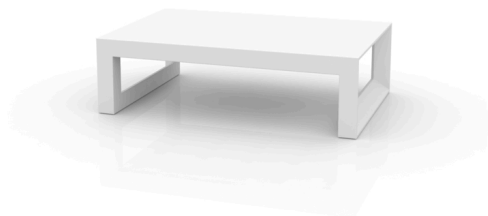

FRAME TABLE BASSE 120x80x35

By Ramon Esteve

La collection FRAME, née de la génération des formes sereines et intemporelles en utilisant le cadre comme géométrie élémentaire. Motivés par les possibilités infinies offertes par le matériau, en utilisant la technologie avancée, nous explorons les limites de celui-ci. Le cadre est biseauté afin d'obtenir des pièces avec une légèreté visuelle alors qu'elles sont robustes et résistantes.

FRAME répond aux différents besoins des espaces extérieurs grâce à sa variété de composants et d'utilisations.

View online: <https://www.vondom.com/fr/produits/54089>

Caractéristiques

Description

Fabriqué de résine de polyéthylène par rotation moulé à double paroi. 100% Recyclable. Apte pour intérieur et extérieur. Disponible en différentes finitions.

Poids

18.05 Kg

FRAME Mesa Baja
FRAME Low Table

FINI

BASIC

Ref. 54089

Résine de polyéthylène finition mat.

- BLANC
- NOIR
- ACIER
- ROUG
- PISTACHE
- ORANGE
- KHAKI
- NAVY
- TAUPE
- PLUM
- ECRU
- BEIGE