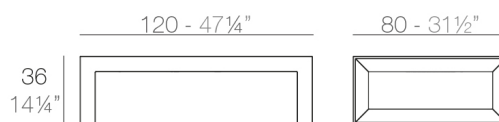

Poids

18.05 Kg

FRAME Mesa Baja
FRAME Low Table

FINI

BASIC

Ref. 54089

Résine de polyéthylène finition mat.

- BLANC
- NOIR
- ACIER
- ROUG
- PISTACHE
- ORANGE
- KHAKI
- NAVY
- TAUPE
- PLUM
- ECRU
- BEIGE