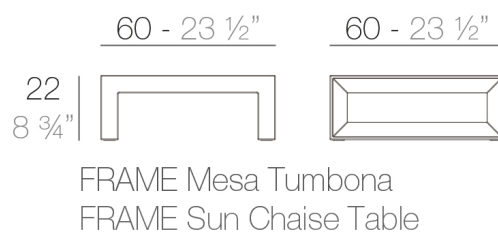

# FRAME TABLE COMPLEMENT CHAISE LONGUE 60x60x22

By Ramon Esteve

La collection FRAME, née de la génération des formes sereines et intemporelles en utilisant le cadre comme géométrie élémentaire. Motivés par les possibilités infinies offertes par le matériau, en utilisant la technologie avancé, nous explorons les limites de celui-ci. Le cadre est biseauté afin d'obtenir des pièces avec une légèreté visuelle alors qu'elles sont robustes et résistantes.

### Poids

6 Kg