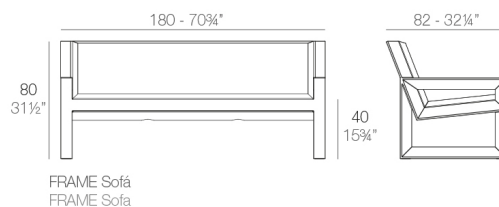

FINI

BASIC

Ref. 54095

Résine de polyéthylène finition mat.

☐	BLANC
☐	NOIR
☐	ACIER
☐	ROUG
☐	PISTACHE
☐	ORANGE
☐	KHAKI
☐	NAVY
☐	PLUM
☐	TAUPE
☐	ECRU
☐	BEIGE