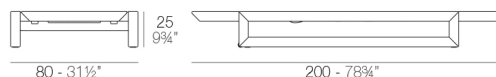

FRAME Tumbona
FRAME Sun Chaise

FINI

BASIC

Ref. 54097

Résine de polyéthylène finition mat.

☐	BLANC
☐	NOIR
☐	ACIER
☐	ROUG
☐	PISTACHE
☐	ORANGE
☐	KHAKI
☐	NAVY
☐	TAUPE
☐	PLUM
☐	ECRU
☐	BEIGE