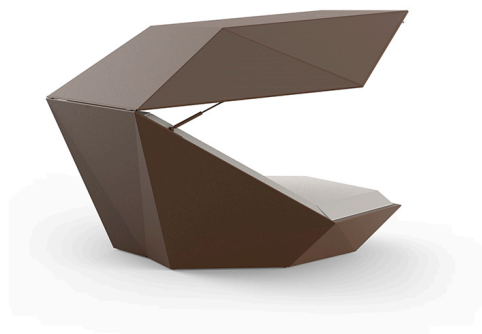

# FAZ BANQUETTE AVEC PARASOL tournant

By Ramon Esteve

Ramón Esteve, architecte de l'harmonie, de la sérénité, de l'intemporalité et de l'universalité, a créé des formes minérales et originales qui font de FAZ une ligne qui s'intègre dans tous types d'intérieurs et d'équipements. Atmosphère, enveloppant comme le résultat de l'heureuse combinaison de la matière et de la lumière, afin que la lecture unique en soit la fusion. L'âme de VONDOM s'exprime dans l'exclusivité de la qualité des matériaux qui permettent un usage extérieur des produits, même dans les environnements les plus exigeants.

La modularité de FAZ permet aux consommateurs d'adapter le mobilier et les pots de fleurs à leur style et leurs besoins sans nuire à l'harmonie de l'ensemble. La ligne FAZ est composée d'une chaise longue avec tablette auxiliaire, d'un fauteuil, d'un canapé modulaire et d'une table basse. La collection se complète de trois pots de fleurs de différentes tailles qui forment une unité.

### Description

Fabriqué de résine de polyéthylène par rotation moulé à double paroi. 100% Recyclable. Apte pour intérieur et extérieur. Disponible en différentes finitions et options.