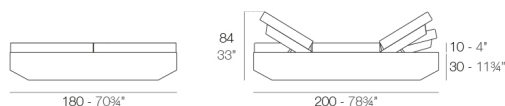

FINI

BASIC

Ref. 54104

Résine de polyéthylène finition mat.

- GLACIER
- BLANC
- NOIR
- BRONZE
- ACIER
- ANTHRACITE
- ROUG
- PISTACHE
- ORANGE