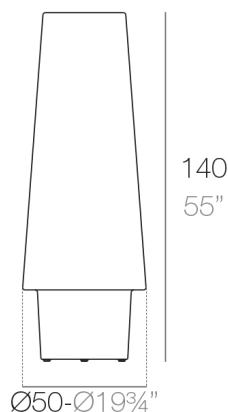

### Poids

10.73 Kg

ULM Lámpara  
ULM Lamp