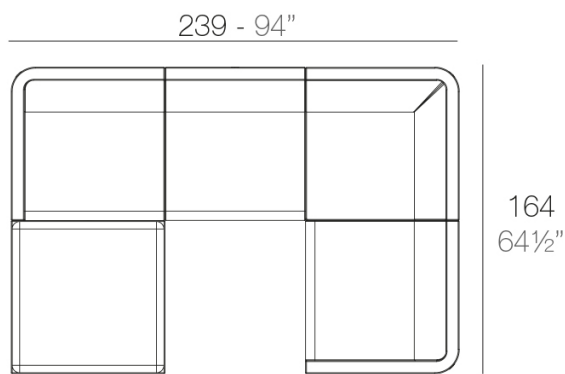

1 x 54171 Módulo Central - Sectional Sofa Armless
1 x 54173 Módulo Izquierdo - Sectional Sofa Left
1 x 54174 Módulo Derecho - Sectional Sofa Right
1 x 54133 Puff - Ottoman
1 x 54172 Módulo Esquina - Sectional Sofa Corner

FINI

BASIC

Ref. 54133

Résine de polyéthylène finition mat.

- ☐ BLANC
- ☐ NOIR
- ☐ BRONZE
- ☐ ACIER
- ☐ ANTHRACITE
- ☐ ROUG
- ☐ PISTACHE
- ☐ ORANGE
- ☐ KHAKI
- ☐ NAVY
- ☐ PLUM
- ☐ TAUPE
- ☐ ECRU
- ☐ BEIGE

LAQUÉ

Ref. 54133F

Résine de polyéthylène avec une finition laqué brillant.

- ☐ BLANC
- ☐ NOIR
- ☐ BRONZE
- ☐ ACIER
- ☐ ANTHRACITE
- ☐ ROUG
- ☐ PISTACHE
- ☐ ORANGE
- ☐ KHAKI
- ☐ NAVY
- ☐ PLUM