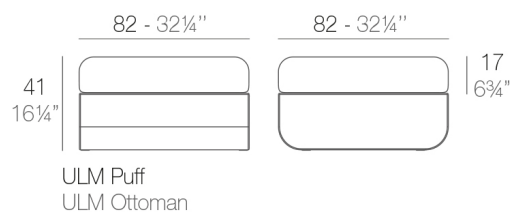

ULM POUF

By Ramon Esteve

Une collection conçue comme la nouvelle norme avec un appel universel et logique. Une collection de sièges fonctionnels qui atteint une balance parfaite entre dessin, technologie et ergonomie fondé sur des cubes basiques, des prismes et des formes sphériques.

La collection Ulm cherche de l'unité chez ses dessins et d'autres produits, en combinant divers éléments qui forment un ensemble complet. Le canapé, comme les chaises, chevets, la table de salon et les poufs incarnent des structures rigides et résilientes pour repos et support, fournissant du confort absolu. Tout comme son nom Ulm, ses formes douces sont un hommage à l'approche formelle de l'École Ulm. L'habileté d'illuminer chaque pièce rend possible d'envelopper tout espace de couleur, y apportant de la technologie innovatrice que fait la collection unique.

View online: <https://www.vondom.com/fr/produits/54133>

Caractéristiques

Description

Fabriqué de résine de polyéthylène par rotation moulé à double paroi. 100% Recyclable. Apte pour intérieur et extérieur. Disponible en différentes finitions.

Poids

15.45 Kg

Includes

CREVIN Tissu de tapisserie avec apparence naturel. Apte pour intérieur et extérieur. Facile de nettoyer les taches et la moisissure

GLAD Tissu en polypropylène à la texture agréable adapté à une utilisation en intérieur et extérieur.

NAUTIC tissu nautique approprié pour l'intérieure et l'extérieur.

SILVERTEX Tissu en vinyle approprié pour intérieur et extérieur . Option spéciale pour les coussins.

Combinations