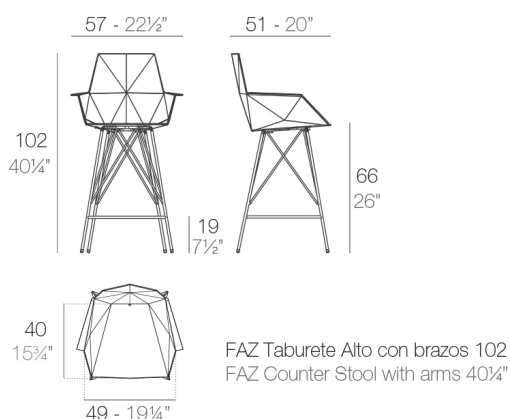

FAZ TABOURET DE BAR 57x51x102cm

By Ramon Esteve

Ramón Esteve, architecte de l'harmonie, de la sérénité, de l'intemporalité et de l'universalité, a créé des formes minérales et originales qui font de FAZ une ligne qui s'intègre dans tous types d'intérieurs et d'équipements. Atmosphère, enveloppant comme le résultat de l'heureuse combinaison de la matière et de la lumière, afin que la lecture unique en soit la fusion. L'âme de VONDOM s'exprime dans l'exclusivité de la qualité des matériaux qui permettent un usage extérieur des produits, même dans les environnements les plus exigeants.

La modularité de FAZ permet aux consommateurs d'adapter le mobilier et les pots de fleurs à leur style et leurs besoins sans nuire à l'harmonie de l'ensemble. La ligne FAZ est composée d'une chaise longue avec tablette auxiliaire, d'un fauteuil, d'un canapé modulable et d'une table basse. La collection se complète de trois pots de fleurs de différentes tailles qui forment une unité.

Les coussins, d'une qualité extrême, sont proposés en toile à voile nautique ou en toile de polyester. Le résultat est un produit qui transmet l'essentialité, qui contient la complexité et la densité d'une oeuvre poussée jusqu'au plus infime détail, dont l'objectif est la création de lieux où il fait bon vivre.

View online: <https://www.vondom.com/fr/produits/54165>

Caractéristiques

Description

14.64 Kg

FINI

BASIC PP

Ref. 54165

Disponible en plusieurs couleurs

- ☐ BLANC
- ☐ NOIR
- ☐ BRONZE
- ☐ ROUG
- ☐ ECRU

LACQUERED COLOR INJECTION PP

Ref. 54165F

-