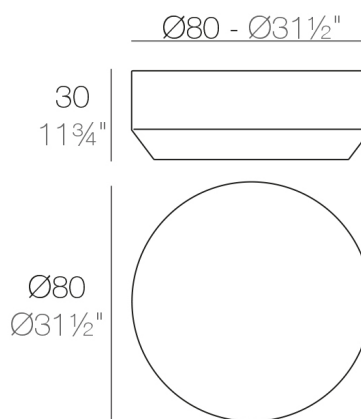

VELA TABLE Ø80x30cm

By Ramon Esteve

Ce large mobilier pour extérieur et collection de pots de fleur vise à offrir le confort et la qualité du mobilier pour intérieur sans perdre ses qualités originelles. VELA est un système intégré avec une géométrie élémentaire et prismatique qui base sa singularité sur la balance de ses proportions. Les éléments peuvent se combiner entre eux pour les intégrer à tout espace. Ses volumes précis créent l'illusion de flotter quelques centimètres sur le sol et quand illuminés, ils se transforment en des architectures flottantes.

View online: <https://www.vondom.com/fr/produits/54179>

Caractéristiques

Description

Fabriqué de résine de polyéthylène par rotation moulé à double paroi. 100% Recyclable. Apte pour intérieur et extérieur. Disponible en différentes finitions.

Poids

9.05 Kg

VELA Mesa Baja Ø80
VELA Low Table

FINI

BASIC

Ref. 54179

Résine de polyéthylène finition mat.

- GLACIER
- BLANC
- NOIR
- BRONZE
- ACIER
- ANTHRACITE
- ROUG
- PISTACHE
- ORANGE
- KHAKI
- NAVY
- PLUM
- TAUPE
- ECRU