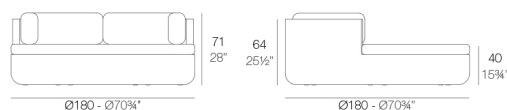

Rotation Giro	Thick cushion Grosor acolchado
Daybed fixed backrest	360°	4"
Daybed cabezal fijo	360°	10"

FINI

BASIC

Ref. 54182

Résine de polyéthylène finition mat.

- GLACIER
- BLANC
- NOIR
- BRONZE
- ACIER
- ANTHRACITE
- ROUG
- PISTACHE
- ORANGE
- KHAKI