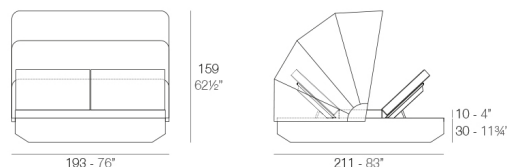

FINI

BASIC

Ref. 54186

Résine de polyéthylène finition mat.

- ☐ GLACIER
- ☐ BLANC
- ☐ NOIR
- ☐ BRONZE
- ☐ ACIER
- ☐ ANTHRACITE
- ☐ ROUG
- ☐ PISTACHE