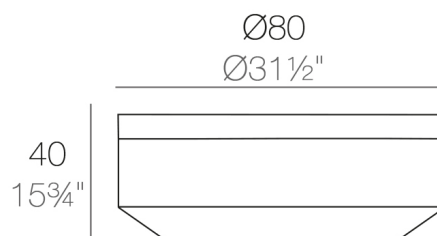

VELA CHILL Puff Ø80

VELA CHILL Ottoman Ø31 1/2"

FINI

BASIC

Ref. 54193

Résine de polyéthylène finition mat.

	GLACIER
	BLANC
	NOIR
	BRONZE
	ACIER
	ANTHRACITE
	ROUG
	PISTACHE
	ORANGE
	KHAKI
	NAVY
	TAUPE
	PLUM
	ECRU