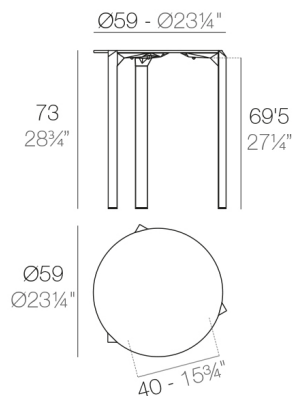

Poids

5.1 Kg

QUARTZ Mesa Ø59
QUARTZ Table Ø23 1/4"

FINI

BASIC PP

Ref. 54198

Disponible en plusieurs couleurs

- BLANC
- NOIR
- ECRU