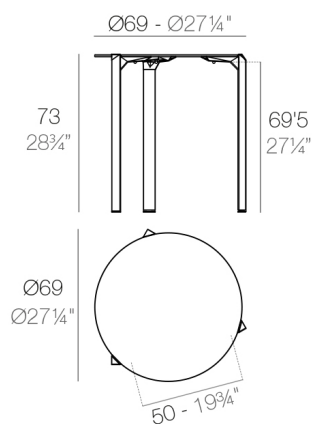

Poids

6.53 Kg

QUARTZ Mesa Ø69
QUARTZ Table Ø27 1/4"

FINI

BASIC PP

Ref. 54199

Disponible en plusieurs couleurs

- BLANC
- NOIR
- ECRU