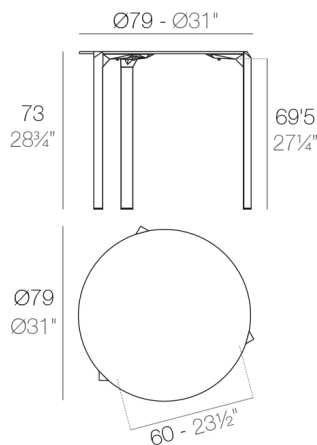

### Poids

8.31 Kg

QUARTZ Mesa Ø79  
QUARTZ Table Ø31"