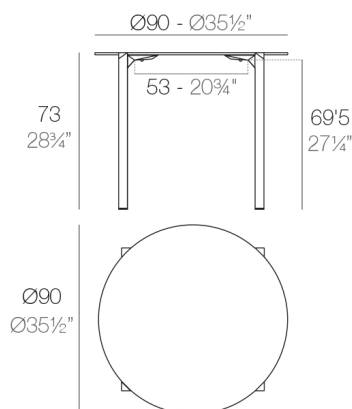

Poids

10.8 Kg

QUARTZ Mesa Ø90
QUARTZ Table Ø35½"

FINI

BASIC PP

Ref. 54201

Disponible en plusieurs couleurs

- BLANC
- NOIR
- ECRU