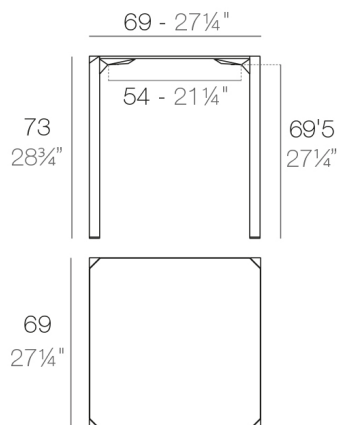

### Poids

8.51 Kg

QUARTZ Mesa 69 x 69  
QUARTZ Table 27 1/4" x 27 1/4"