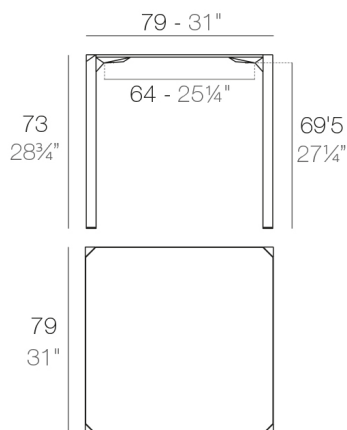

Poids

10.45 Kg

QUARTZ Mesa 79 x 79
QUARTZ Table 31" x 31"

FINI

BASIC PP

Ref. 54205

Disponible en plusieurs couleurs

- BLANC
- NOIR
- ECRU