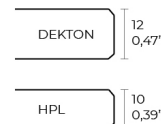

FRAME répond aux différents besoins des espaces extérieurs grâce à sa variété de composants et d'utilisations.

View online: <https://www.vondom.com/fr/produits/54234F>

Caractéristiques

Description

Aluminium extrudé avec base en fonte d'aluminium laqué. Tableau en HPL ó Dekton. Apte pour une utilisation intérieure et extérieure.

Poids

22.92 Kg

FRAME Mesa 100x100cm
FRAME Dining Table 39 1/4"x39 1/4"

FINI

LAQUÉE

Ref. 54234F

structure en aluminium finition laquée.

- BLANC
- NOIR
- ECRU