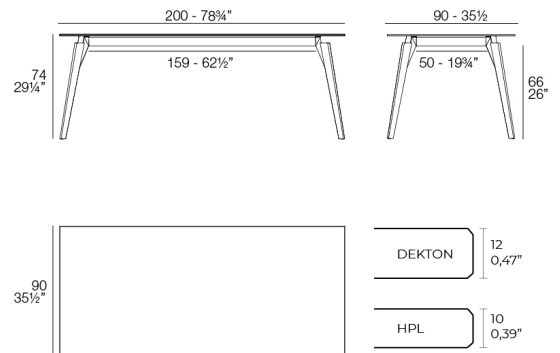

### Description

42.8 Kg

FAZ WOOD Mesa Salón 200 x 90  
FAZ WOOD Lounge Table 78  $\frac{3}{4}$ " x 35  $\frac{1}{2}$ "