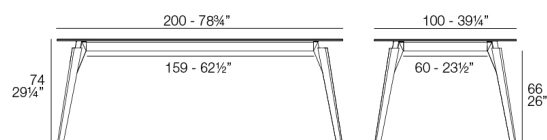

### Description

45.86 Kg

FAZ WOOD Mesa Salón 200 x 100  
FAZ WOOD Lounge Table 78 3/4" x 39 1/4"