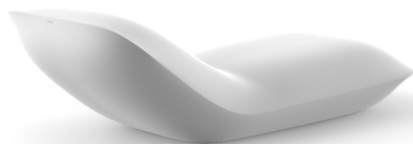

PILLOW CHAISE LONGUE

By Stefano Giovannoni

Dans un geste amusant, Stefano Giovannoni, un des créateurs les plus prestigieux du monde, dessine une collection de mobilier géniale pour former un espace chill-out crée de coussins. Avec un dessin chaleureux et méditerranéen qui garde cet appel universel chez toutes les créations de Giovannoni, il nous invite à nous relaxer et profiter de la vie. Comme tout produit VONDOM, il est compatible pour usage intérieur et extérieur, même dans les conditions climatologiques plus extrêmes, du à sa composition en PE de la technique du moulage rotatif. Ils sont des produits exclusifs pour mobilier qui font les gens vivre et sentir, qui encourage le contact humain et la conversation paisible.
View online: <https://www.vondom.com/fr/produits/55013>

Caractéristiques

Description

Fabriqué de résine de polyéthylène par rotation moulé à double paroi. 100% Recyclable. Apte pour intérieur et extérieur. Disponible en différentes finitions.

Poids

33.37 Kg

FINI

BASIC

Ref. 55013

Résine de polyéthylène finition mat.

	GLACIER
	BLANC
	NOIR
	BRONZE
	ACIER
	ANTHRACITE
	ROUG
	PISTACHE
	ORANGE
	KHAKI
	NAVY
	PLUM
	TAUPE
	ECRU

BEIGE

LAQUÉ

Ref. 55013F

Résine de polyéthylène avec une finition laqué brillant.