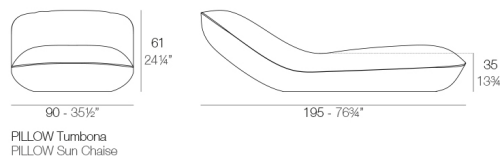

Caractéristiques

Description

Fabriqué de résine de polyéthylène par rotation moulé à double paroi. 100% Recyclable. Apte pour intérieur et extérieur. Disponible en différentes finitions.

Poids

33.37 Kg

FINI