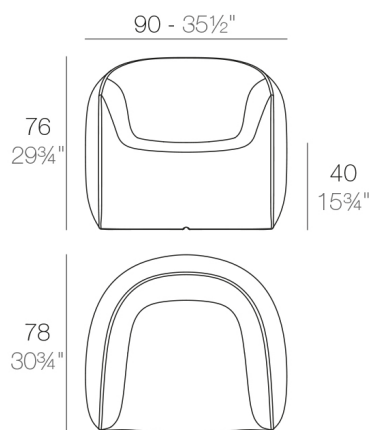

BLOW Butaca
BLOW Lounge Chair

FINI

BASIC

Ref. 55014

Résine de polyéthylène finition mat.

- ☐ GLACIER
- ☐ BLANC
- ☐ NOIR
- ☐ BRONZE
- ☐ ACIER
- ☐ ANTHRACITE
- ☐ ROUG
- ☐ PISTACHE
- ☐ ORANGE
- ☐ KHAKI
- ☐ NAVY
- ☐ TAUPE