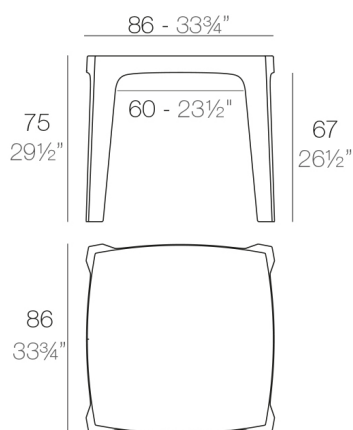

SOLID TABLE

By Stefano Giovannoni

SOLID est un group d'items qui, tout en étant léger, permettent stabilité grâce à sa définition géométrique, comme s'ils étaient sculptés en pierre. La collection inclue un canapé, un fauteuil, une chaise, une chaise avec des appuis-bras, une table et une petite table. Elle est une collection fonctionnelle grâce à sa collapsibilité et dessin.
View online: <https://www.vondom.com/fr/produits/55025>

Caractéristiques

Description

fabriqué En polypropylène par injection de charge minérale. Empilables. Disponible dans diverses couleurs. Apte pour une utilisation intérieure et extérieure.

Poids

11 Kg

SOLID Mesa
SOLID Dining Table