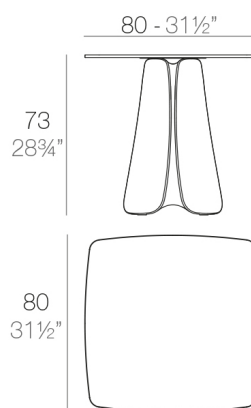

PEZZETTINA TABLE 80x80x73

By Archirivolto Design

Pezzettina est une collection inspirée par la nature, une idée et une inspiration uniques qui matérialisent un produit original avec des formes fluides et expressives. Archirivolto Design a choisi pour cette nouvelle collection un concept créatif éloigné de la géométrie habituelle, en repensant et réinventant l'ancienne relation avec la Dame Nature pour construire une balance renouvelée à nos maisons entre la nature et la technologie. Un dessin 100% organique avec des formes élégantes d'un produit 100% recyclable.
View online: <https://www.vondom.com/fr/produits/56013>

Caractéristiques

Description

Fabriqué de résine de polyéthylène par rotation moulé à double paroi. 100% Recyclable. Apte pour intérieur et extérieur. Disponible en différentes finitions.

Poids

32.3 Kg

PEZZETTINA Mesa 80x80
PEZZETTINA Dinning Table 31½"x31½"